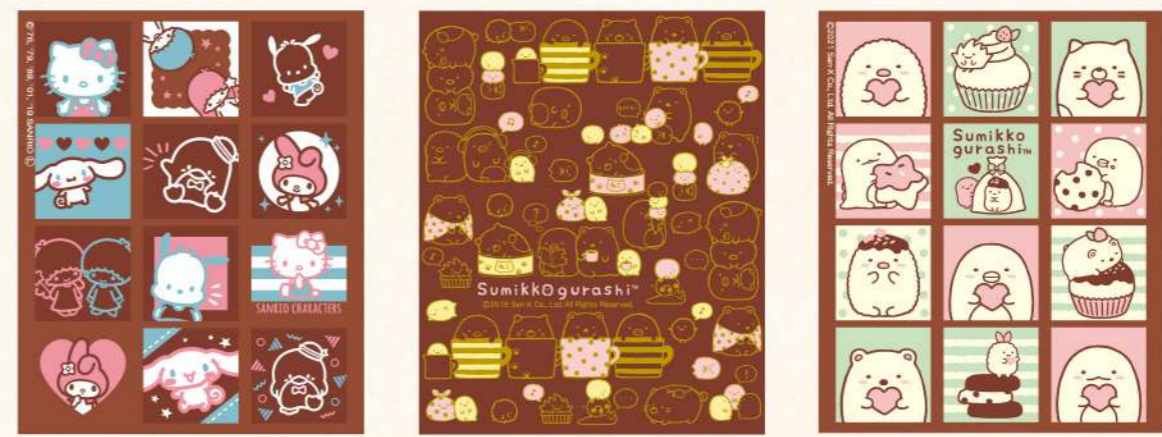

手作り! プリントチョコ シートタイプ

内容量: プリントチョコシート1枚(12個分)、スイートチョコレート120g、トレー・仕切り板1組
パッケージサイズ: W120×H160mm / 出荷単位: 6個 / 上代: 750円(税抜)(税込価格810円)
※色味・デザインは若干変更になる可能性があります。

S198 ハート
4 580416 995108

S199 ガーリー
4 580416 995115

S200 しばいぬ
4 580416 995122

チョコ&シート入り

このセットだけで
チョコが12個
作れます!

パッケージイメージ

キャラクター手作り! プリントチョコ シートタイプ

内容量: プリントチョコシート1枚(12個分)、スイートチョコレート120g、トレー・仕切り板1組
パッケージサイズ: W120×H160mm / 出荷単位: 6個 / 上代: 850円(税抜)(税込価格918円)
※色味・デザインは若干変更になる可能性があります。

シートタイプ / かんたん作り方

3 STEP

1. チョコを流す

2. 仕切り板を流めて冷やす

3. パラす

手作り! プリントチョコ モールドタイプ

内容量: プリントチョコモールド1枚(12個分)、スイートチョコレート60g
パッケージサイズ: W120×H160mm / 出荷単位: 6個 / 上代: 750円(税抜)(税込価格810円)
※色味・デザインは若干変更になる可能性があります。

S204 ハート
4 580416 995160